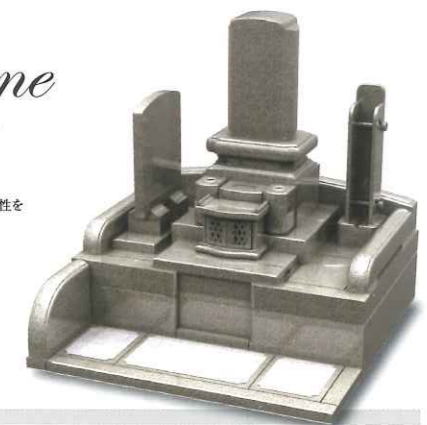

「健康・長寿・富」
不老や永遠の愛を象徴し、柔和な感受性を
高めてくれる。

Pearl

真珠

「純潔・健康・長寿・女王の品格」
美や健康、安産などに効果があるとされ、
女性の守り石とされる。

Pyrite

パイライト

「金運・行動力・魔除け」
魔除けとして非常に強い力を発揮し、
ネガティブなエネルギーから持ち主を
強固に守る。

Tourmaline