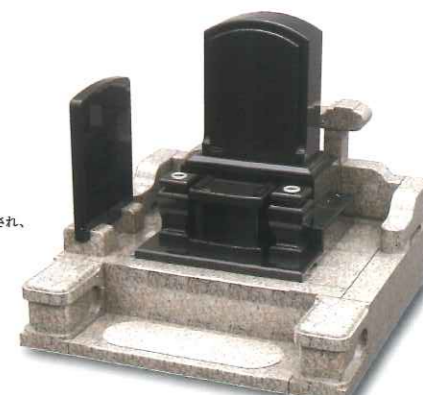

Topaz

トパーズ

「成功・希望・友情・魅力」
古より神の領域と繋がる宝石として重宝され、
天からのメッセージを正しく理解し
行動が促される。