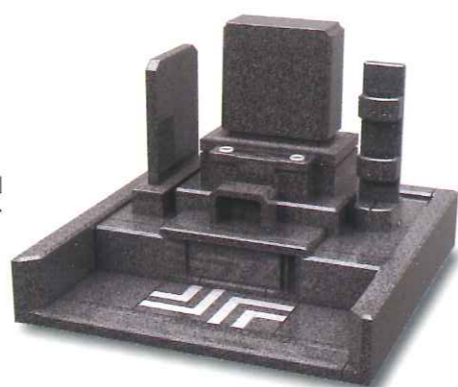

Amethyst

アメジスト

「決断・心の平和・調和」
精神を安定させ、冷静を保つ助けになる。

Jade

翡翠

「忍耐・調和・飛躍・幸運」
人徳を高め洞察力や忍耐力を養い、夢を実現に導く。

Rhodonite

ロードナイト