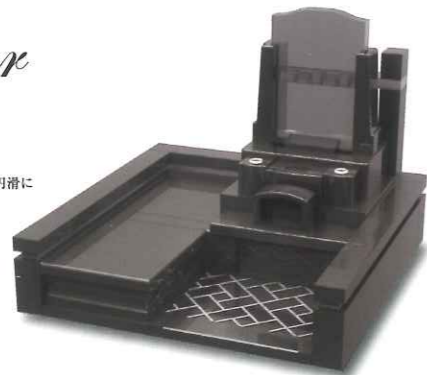

Larimar

ラリマー

「安らぎ・平和」
思いやりを持ち、相手を理解する事で円滑に
コミュニケーションを助ける。