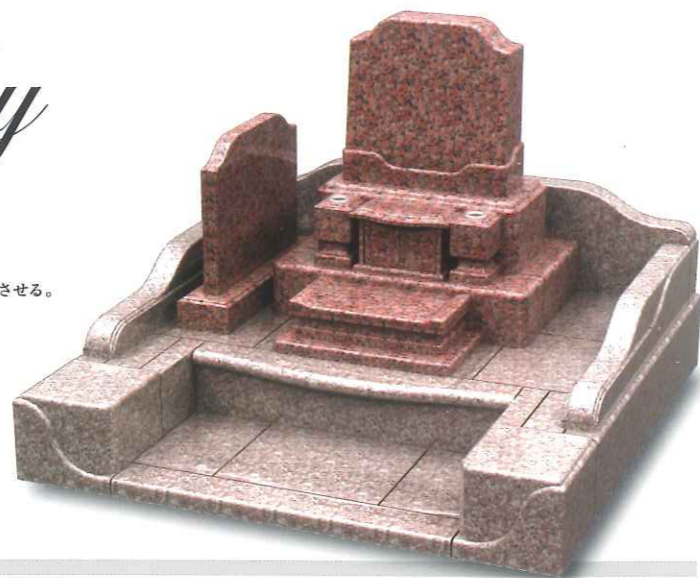

Ruby

ルビー

「威厳・優雅・愛の炎」
情熱的で生命力にあふれ、気持ちを高揚させる。