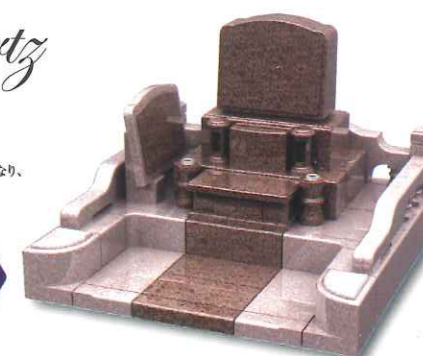

Rose quartz

ローズクォーツ

「恋愛・繊細」
自分を愛しいやる事で自然と前向きになり、心身ともに美しく変化させてくれる。