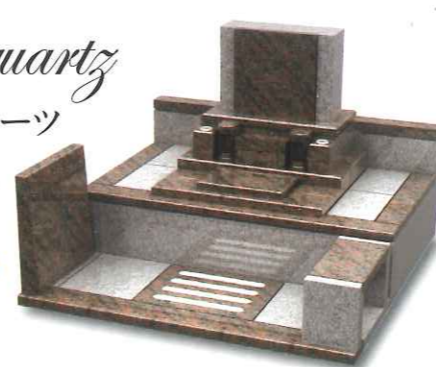

Garden quartz

ガーデンクォーツ

「長寿・健康・商売繁盛」
決断力を高め、特にビジネス面においてよい効果をもたらす。