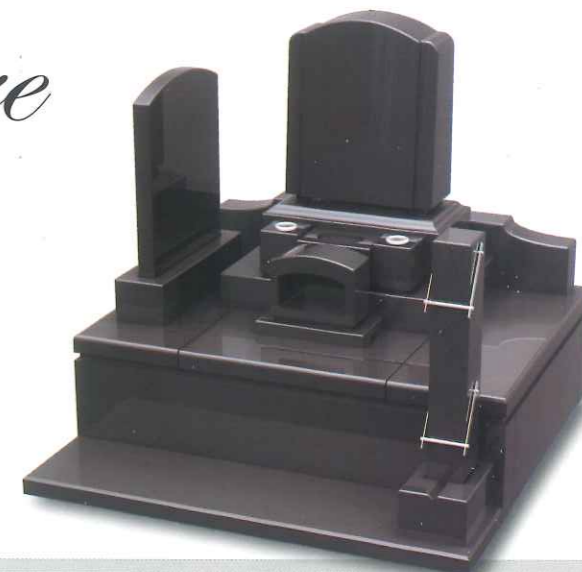

Sapphire

サファイア

「高潔・深い海・崇高」
周囲に流されない強い意志を支える力。