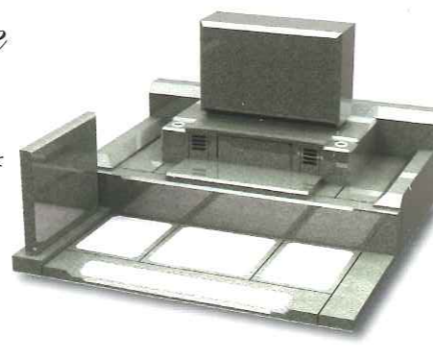

Turquoise

ターコイズ

「繁栄・成功・強運・開放」
危険から身を守ることから旅のお守りとして
大切な人へ贈ったとされる。