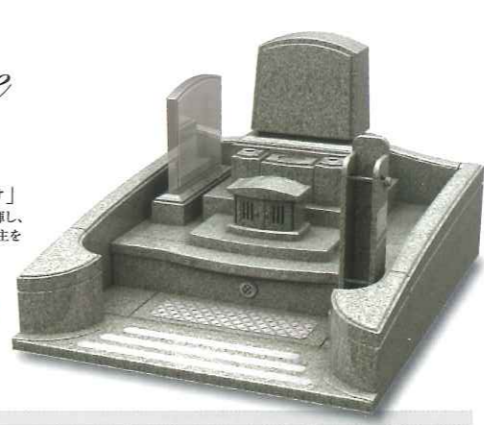

「健康・長寿・富」
不老や永遠の愛を象徴し、柔和な感受性を
高めてくれる。

Pearl

真珠

「純潔・健康・長寿・女王の品格」
美や健康、安産などに効果があるとされ、
女性の守り石とされる。

Pyrite

パイライト

「金運・行動力・魔除け」
魔除けとして非常に強い力を発揮し、
ネガティブなエネルギーから持ち主を
強固に守る。

Tourmaline