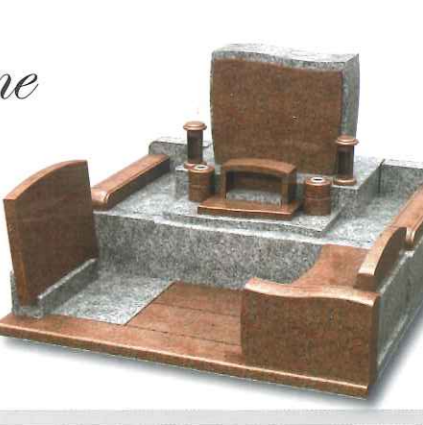

Tourmaline

トルマリン

「調和・充実・健康と幸せ」
心身をリセットし、活力を与えてくれる。